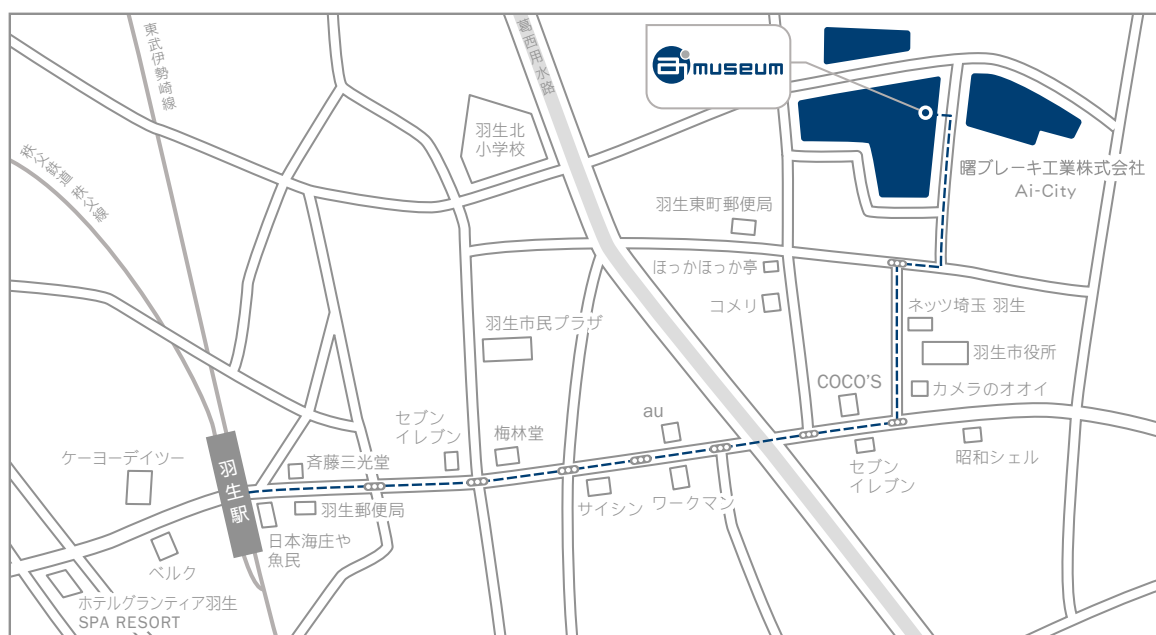

## ai-museum access information

曙ブレーキ工業株式会社 Ai-City

〒348-8508 埼玉県羽生市東5丁目4番地71号

Tel 048-560-1500 Fax 048-560-2880

開館日/毎週水曜日 14:00~16:00 (水曜日が祝日の場合は休館となります)

団体様お申し込み先/総務部 総務課 Tel 048-560-1500 (平日9:00~16:00)

※10名様以上の団体のお客様のご見学は、事前にご連絡ください。

※入場無料

電車でお越しの場合 (東武伊勢崎線・秩父線 羽生駅下車徒歩20~25分)

お車でお越しの場合 (東北自動車道羽生 IC から4.5km)