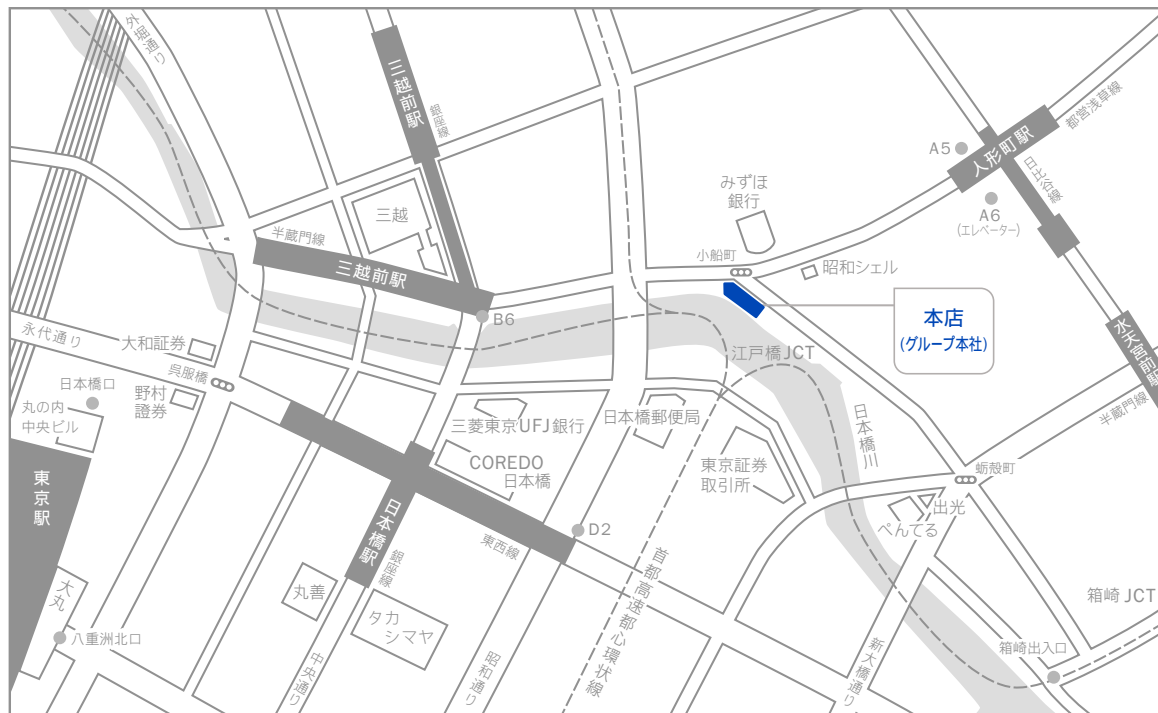

## Access Information

曙ブレーキ工業株式会社 本店 (グループ本社):

〒103-8534 東京都中央区日本橋小網町19番5号 Tel 03-3668-5171(代表)

- 日比谷線・都営浅草線 人形町駅 (A5、A6 出口)より徒歩約 5 分
- 銀座線・半蔵門線 三越前駅 (B6 出口)より徒歩約 6 分
- 銀座線・東西線 日本橋駅 (D2 出口)より徒歩約 8 分