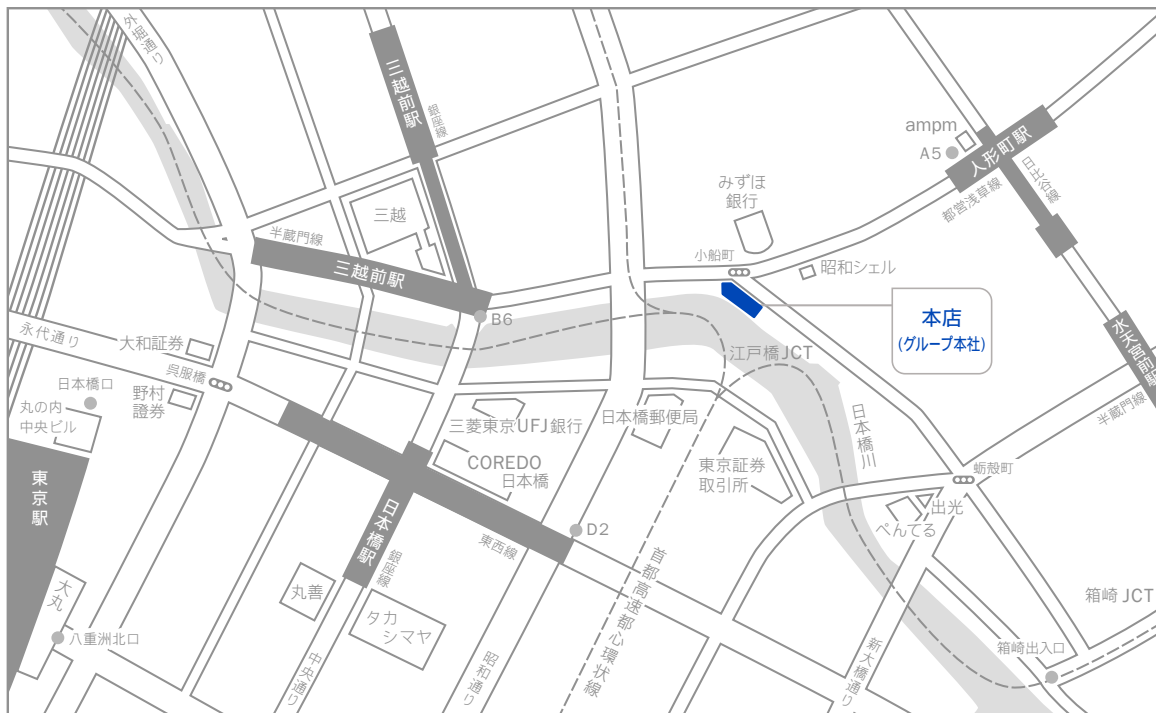

Access Information

曙ブレーキ工業株式会社 本店(グループ本社):

〒103-8534 東京都中央区日本橋小網町19番5号 Tel 03-3668-5171(代表)

日比谷線・都営浅草線 人形町駅 (A5 出口) より徒歩約 5 分
 銀座線・半蔵門線 三越前駅 (B6 出口) より徒歩約 6 分
 銀座線・東西線 日本橋駅 (D2 出口) より徒歩約 8 分