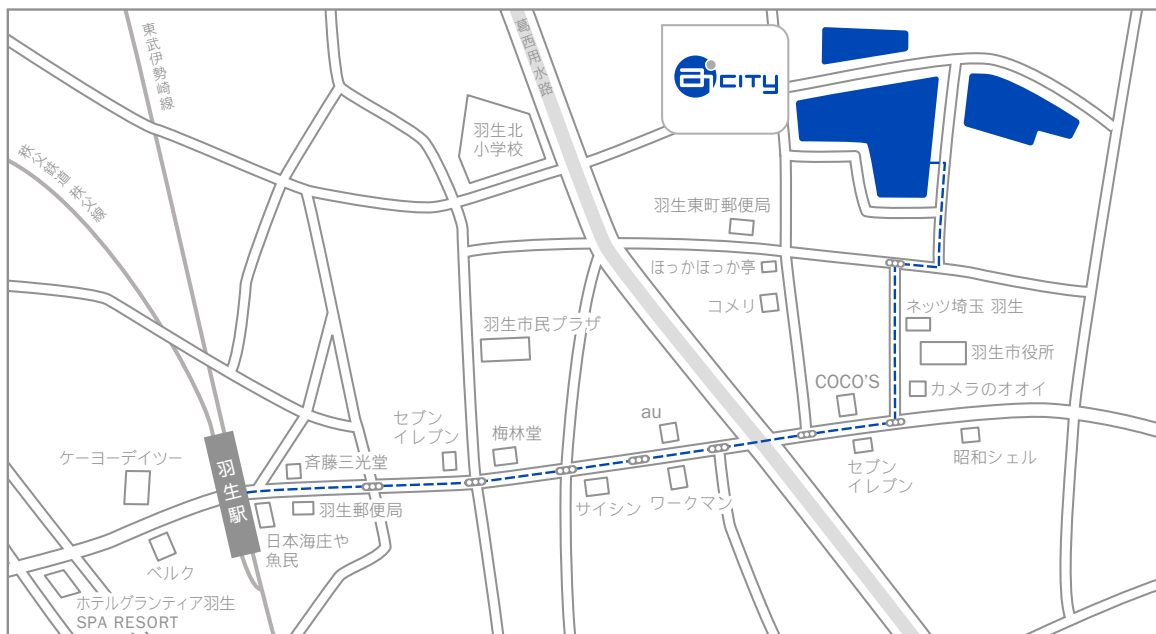

## Access Information

曙ブレーキ工業株式会社 Ai-City (本社):  
 〒348-8508 埼玉県羽生市東5丁目4番地71号  
 Tel 048-560-1500 (大代表)

Ai-City (本社)

電車でお越しの場合 (東武伊勢崎線・秩父線 羽生駅下車徒歩20～25分)

お車でお越しの場合 (東北自動車道羽生 IC から4.5km)