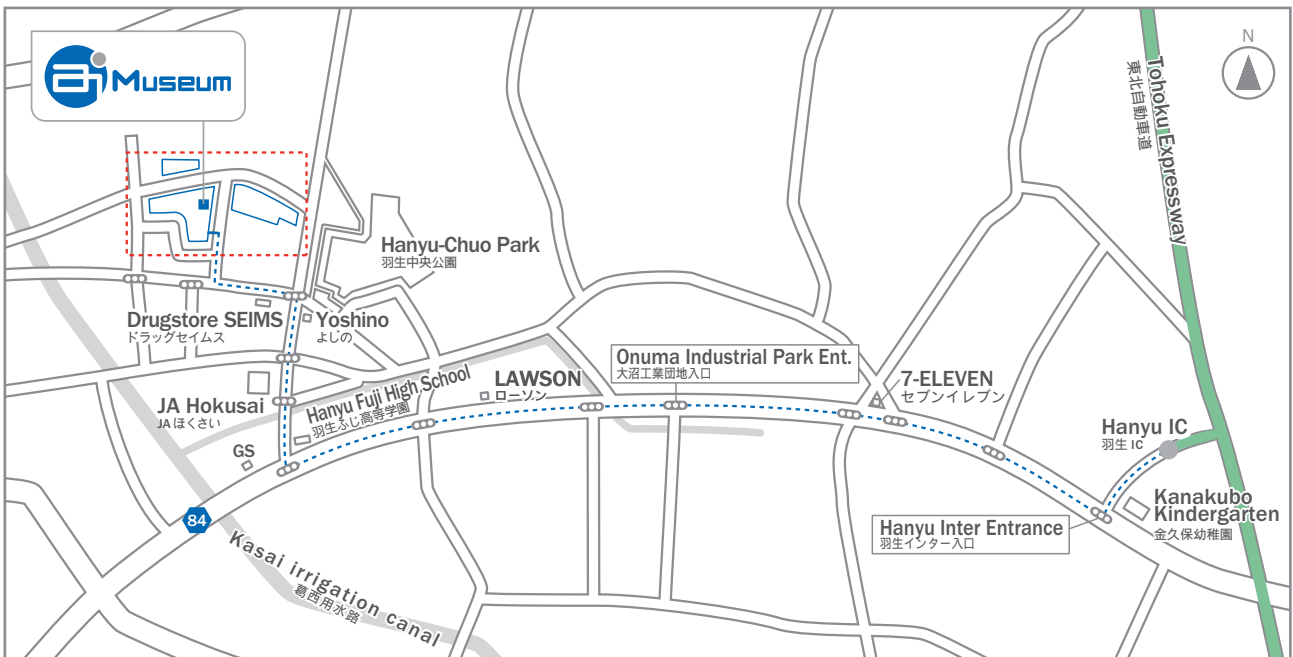

お車でお越しの場合(東北自動車道羽生ICより約4.5km・約10分)

: traffic signal

**Guest Parking**

お客様駐車場