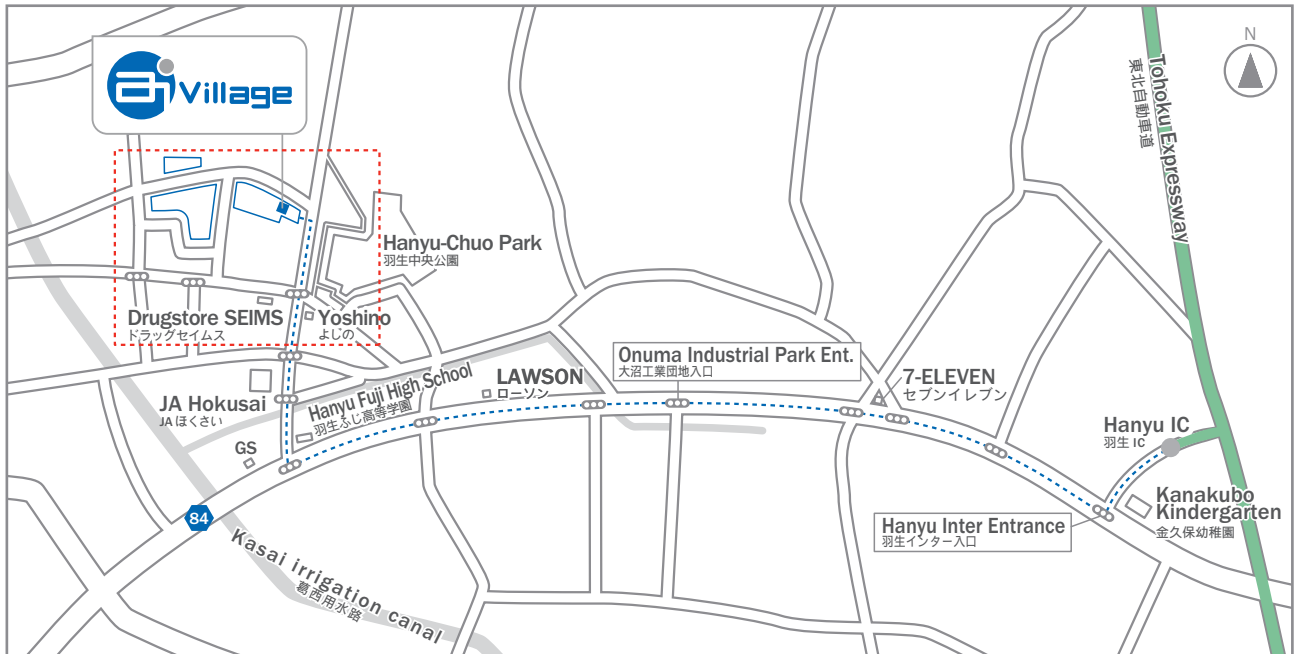

Access Information

Akebono Brake Industry Co., Ltd.

Ai-Village:

5-11-26 Higashi, Hanyu City, Saitama 348-0052, Japan

Tel 048-577-3883 Fax 048-577-3868

曙ブレーキ工業株式会社 Ai-Village

〒348-0052 埼玉県羽生市東5丁目11番地26号

Tel048-577-3883 Fax 048-577-3868

Ai-Village

By Car (4.5km from Tohoku Expressway Hanyu IC (Approx. 10 min))

お車でお越しの場合(東北自動車道羽生ICより約4.5km・約10分)

Guest Parking

お客様駐車場