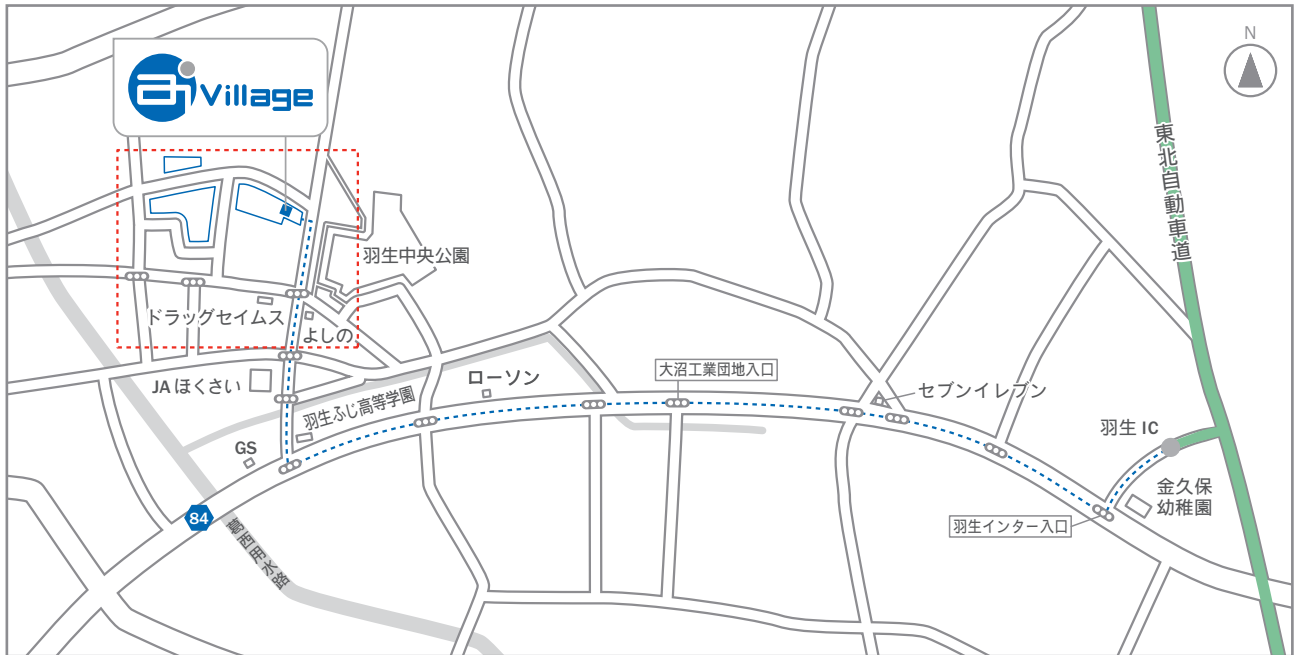

## Access Information

アイビレッジ  
 曙ブレーキ工業株式会社 Ai-Village  
 〒348-0052 埼玉県羽生市東5丁目11番地26号  
 Tel 048-577-3883 Fax 048-577-3868

Ai-Village

■ お車でお越しの場合 (東北自動車道羽生 IC より約4.5km・約10分)

■ お客様駐車場