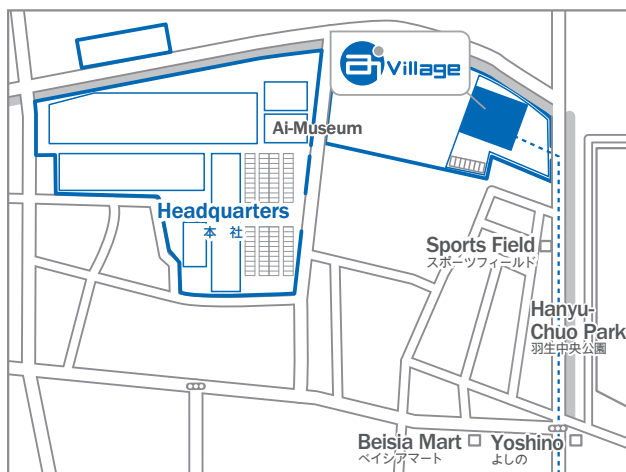

Ai-Village

Access Information

Akebono Brake Industry Co., Ltd.

Ai-Village:

5-11-26 Higashi, Hanyu City, Saitama 348-0052, Japan

Tel 048-577-3883 Fax 048-577-3868

曙ブレーキ工業株式会社
Ai-Village

〒348-0052 埼玉県羽生市東5丁目11番地26号

Tel048-577-3883 Fax 048-577-3868

⊕ : traffic signal

Guest Parking
お客様駐車場

By Train

Hanyu Station (Tobu Isesaki Line and Chichibu Railway Chichibu Line):

25-minute walk from the station's east exit

5-minute by taxi from the station's east exit

電車でお越しの場合 (東武伊勢崎線・秩父鉄道 秩父線 羽生駅(東口)より徒歩で約25分/タクシーで約5分)