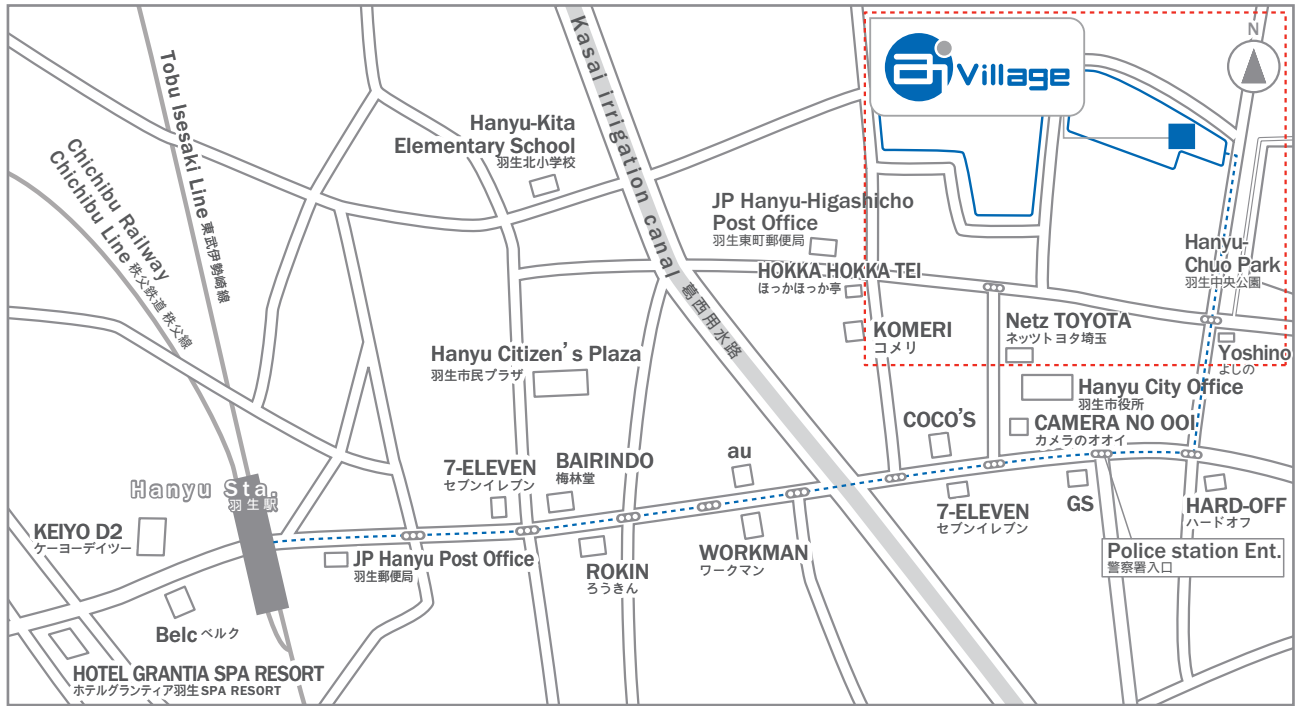

Ai-Village

Access Information

Akebono Brake Industry Co., Ltd.

Ai-Village:

5-11-26 Higashi, Hanyu City, Saitama 348-0052, Japan

Tel 048-577-3883 Fax 048-577-3868

曙ブレーキ工業株式会社
Ai-Village

〒348-0052 埼玉県羽生市東5丁目11番地26号

Tel048-577-3883 Fax 048-577-3868

⊕ : traffic signal

Guest Parking
お客様駐車場

By Train

Hanyu Station (Tobu Isesaki Line and Chichibu Railway Chichibu Line):

25-minute walk from the station's east exit

5-minute by taxi from the station's east exit

電車でお越しの場合 (東武伊勢崎線・秩父鉄道 秩父線 羽生駅(東口)より徒歩で約25分/タクシーで約5分)