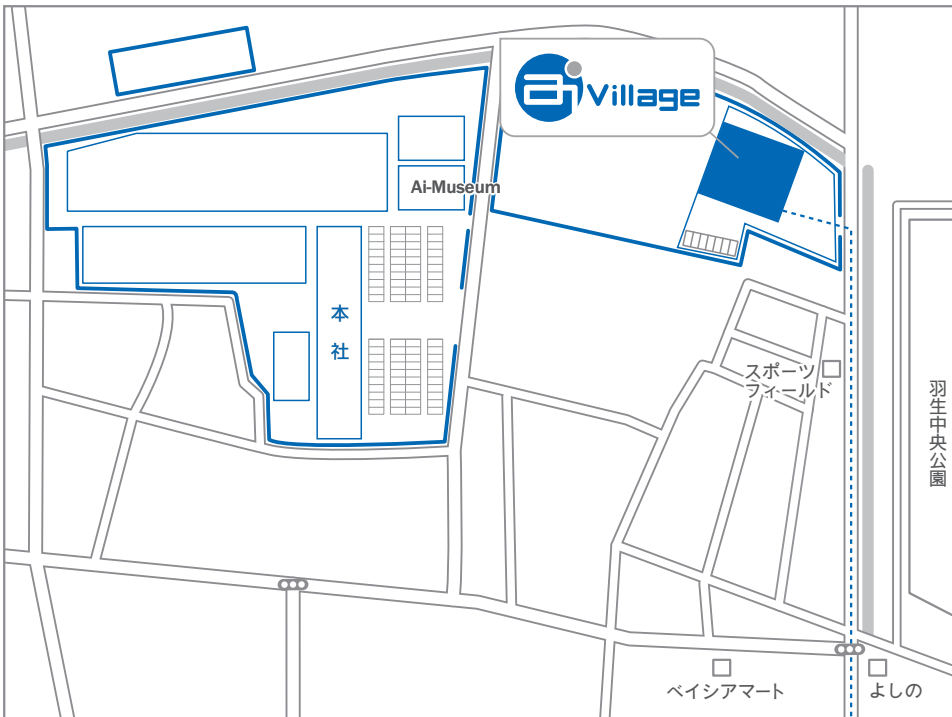

Access Information

曙ブレーキ工業株式会社 アイ ヴィラージュ Ai-Village

〒348-0052 埼玉県羽生市東5丁目11番地26号

Tel 048-577-3883 Fax 048-577-3868

Ai-Village

Ai-Village 周辺図

電車でお越しの場合 (東武伊勢崎線・秩父鉄道 秩父線 羽生駅(東口)より徒歩で約25分/タクシーで約5分)