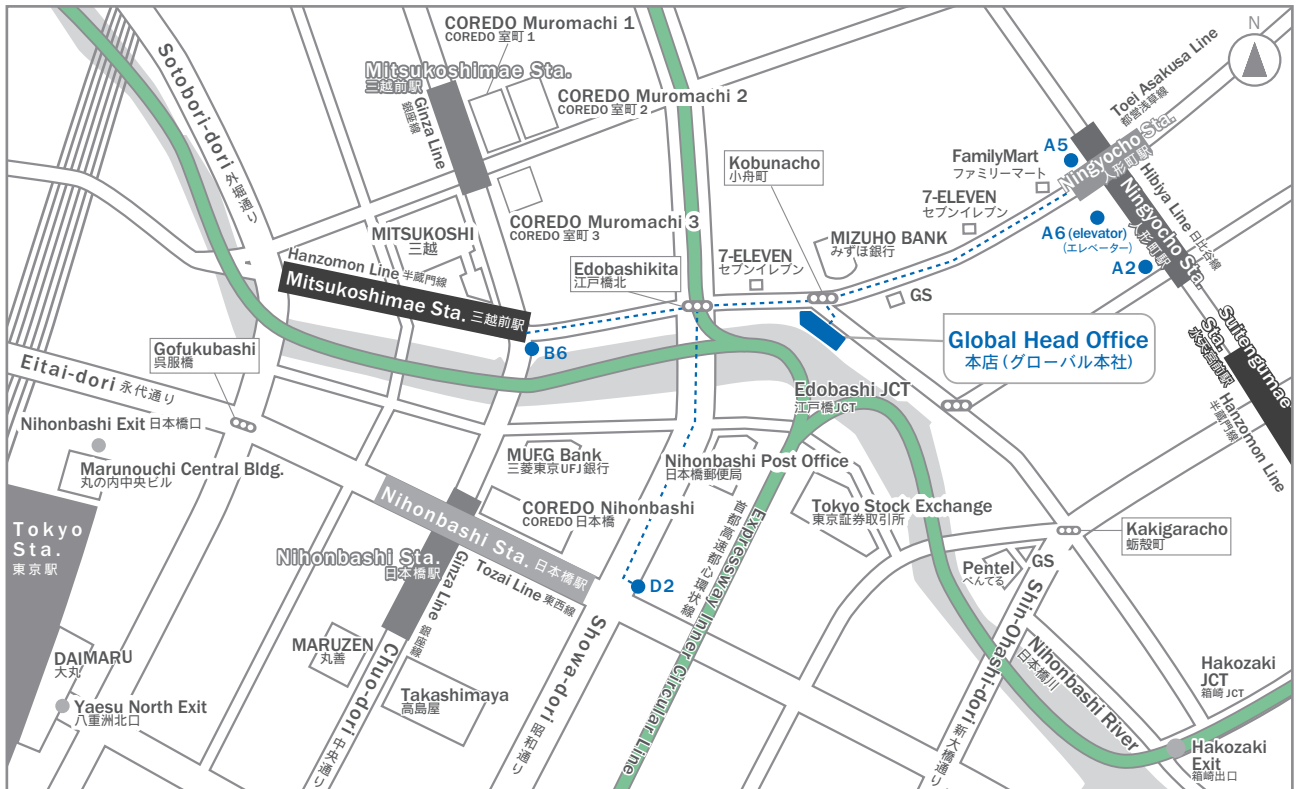

Access Information

Akebono Brake Industry Co., Ltd.

Global Head Office:

19-5 Nihonbashi Koami-cho, Chuo-ku, Tokyo 103-8534, Japan

Tel 03-3668-5171

曙ブレーキ工業株式会社 本店(グローバル本社)

〒103-8534 東京都中央区日本橋小網町19番5号

Tel 03-3668-5171(代表)

Global Head Office
本店(グローバル本社)

: traffic signal

- Hibiya Line / Toei Asakusa Line 5-minute walk from Ningyocho Station (Exit A5, A6 (elevator))
- Ginza Line / Hanzomon Line 6-minute walk from Mitsukoshimae Station (Exit B6)
- Ginza Line / Tozai Line 8-minute walk from Nihonbashi Station (Exit D2)

Note 1: There is no parking lot, so please use public transportation.

Note 2: From Narita Airport, please take the Keisei Line connecting to the Toei Asakusa Line.

- 日比谷線・都営浅草線 人形町駅 (A5, A6 出口)より徒歩約5分
- 銀座線・半蔵門線 三越前駅 (B6 出口)より徒歩約6分
- 銀座線・東西線 日本橋駅 (D2 出口)より徒歩約8分

※1: 駐車場の用意がございませんので、公共の交通機関でお越しくださいますようお願いいたします。

※2: 成田空港からお越しの際は、都営浅草線に接続している京成線をご利用ください。