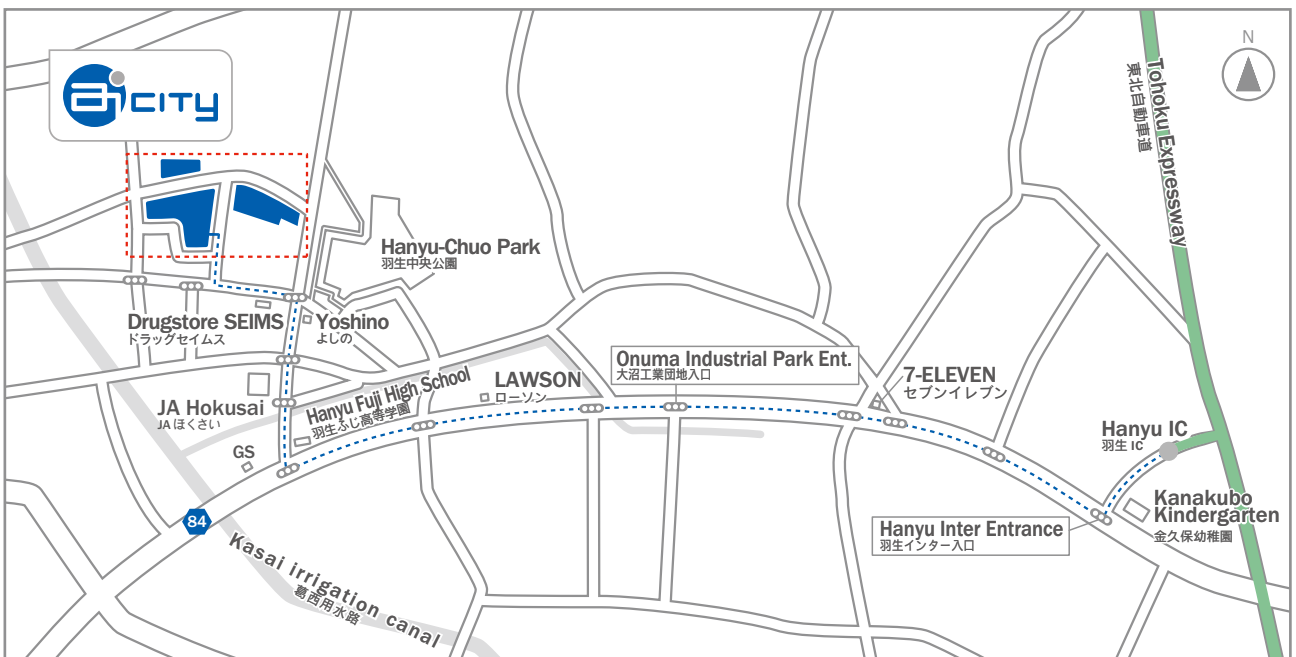

Access Information

Akebono Brake Industry Co., Ltd.

Ai-City Headquarters:

5-4-71 Higashi, Hanyu City, Saitama 348-8508, Japan

Tel 048-560-1500

曙ブレーキ工業株式会社 Ai-City (本社)

〒348-8508 埼玉県羽生市東5丁目4番地71号

Tel 048-560-1500 (大代表)

Ai-City Headquarters
Ai-City (本社)

By Car (4.5km from Tohoku Expressway Hanyu IC (Approx. 10 min))

お車でお越しの場合 (東北自動車道羽生 IC より約 4.5km ・ 約 10 分)

⦿ : traffic signal

Guest Parking

お客様駐車場