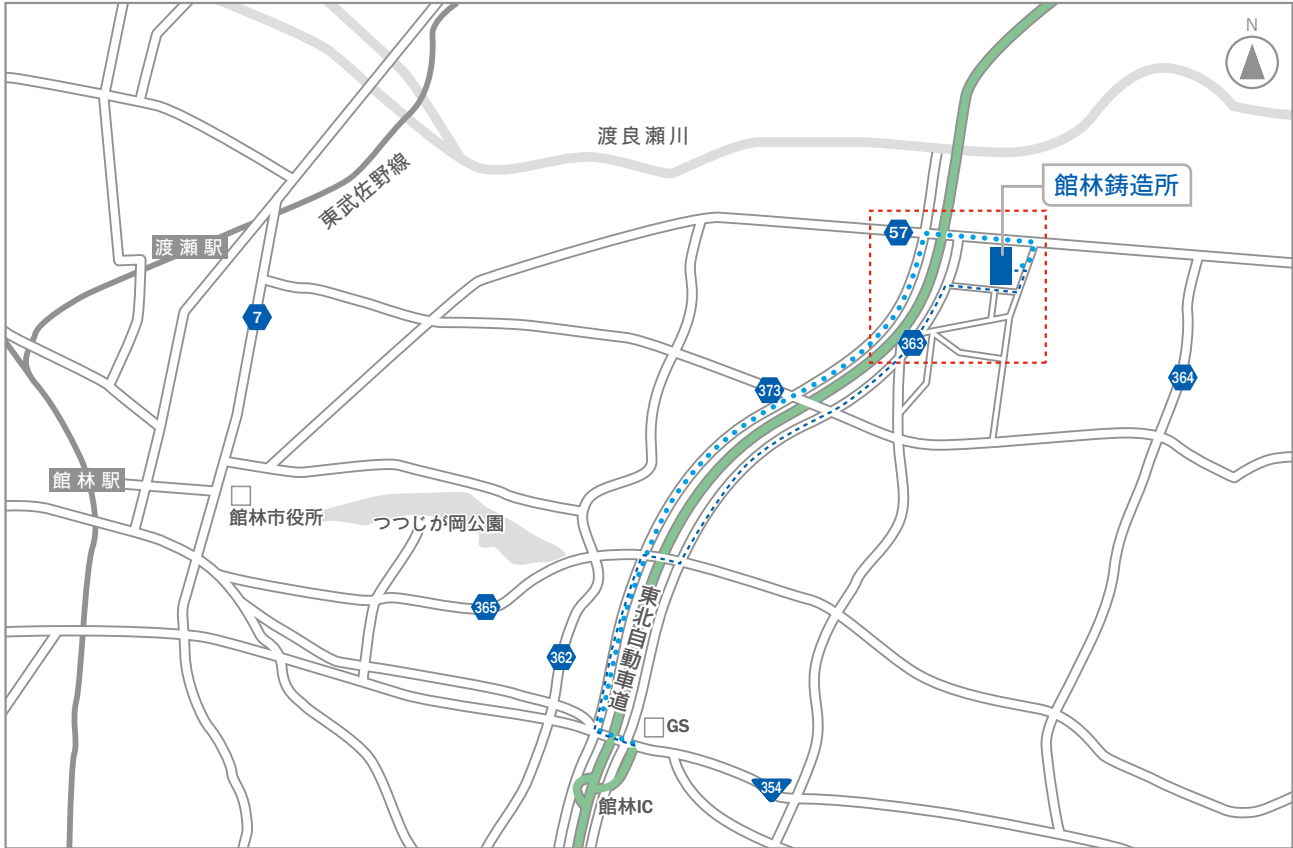

Access Information

館林鋳造所

〒374-0001 群馬県館林市大島町字東部工業団地6012

Tel 0276-80-6788 (代表)

館林鋳造所

■ お車でお越しの場合(東北自動車道 館林ICより約6km・約10分)

■ お客様駐車場

- 大型車でお越しの場合
- 普通車でお越しの場合

■ 電車でお越しの場合

(東武伊勢崎線・佐野線・小泉線 館林駅(東口)よりタクシーで約20分/
東武スカイツリーライン・東武日光線 板倉東洋大前駅(西口)よりタクシーで約20分)

館林鋳造所